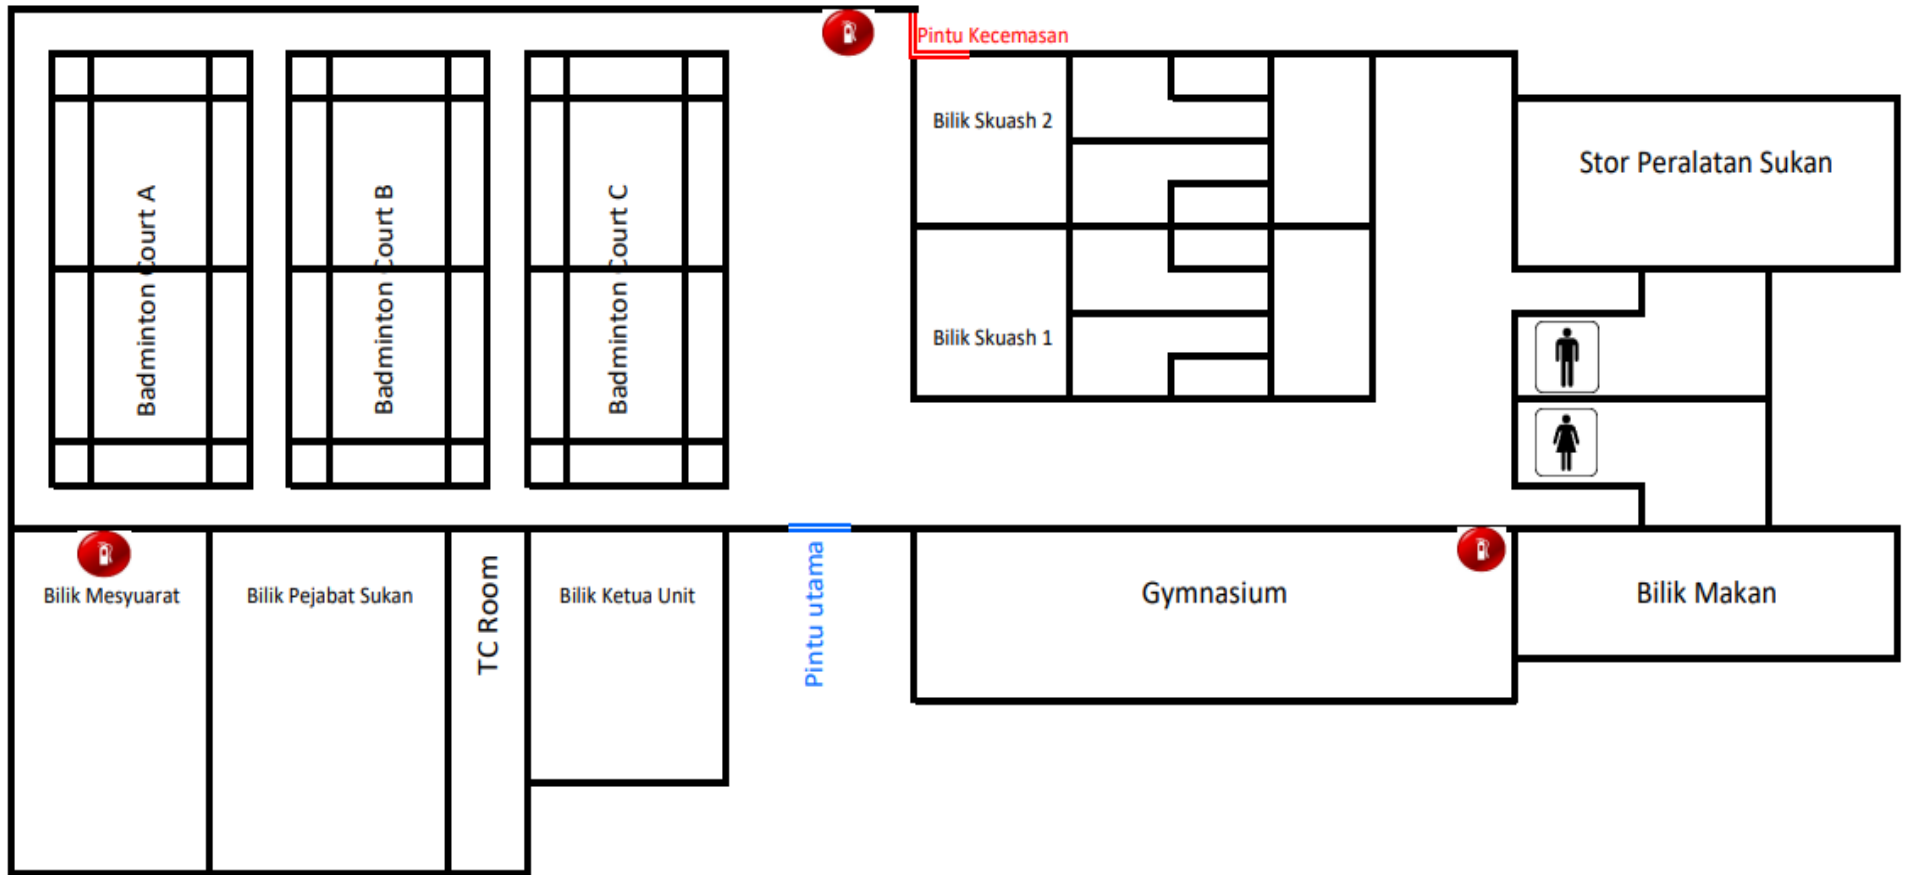

PELAN LANTAI ZON CERI (PUSAT SUKAN, KOKURIKULUM & KEBUDAYAAN)

-  Tandas Lelaki
-  Tandas Wanita
-  Fire Hose Rell

PELAN LOKASI CERI (USKK: GELANGGANG PERMAINAN & PADANG)

JALAN UTAMA