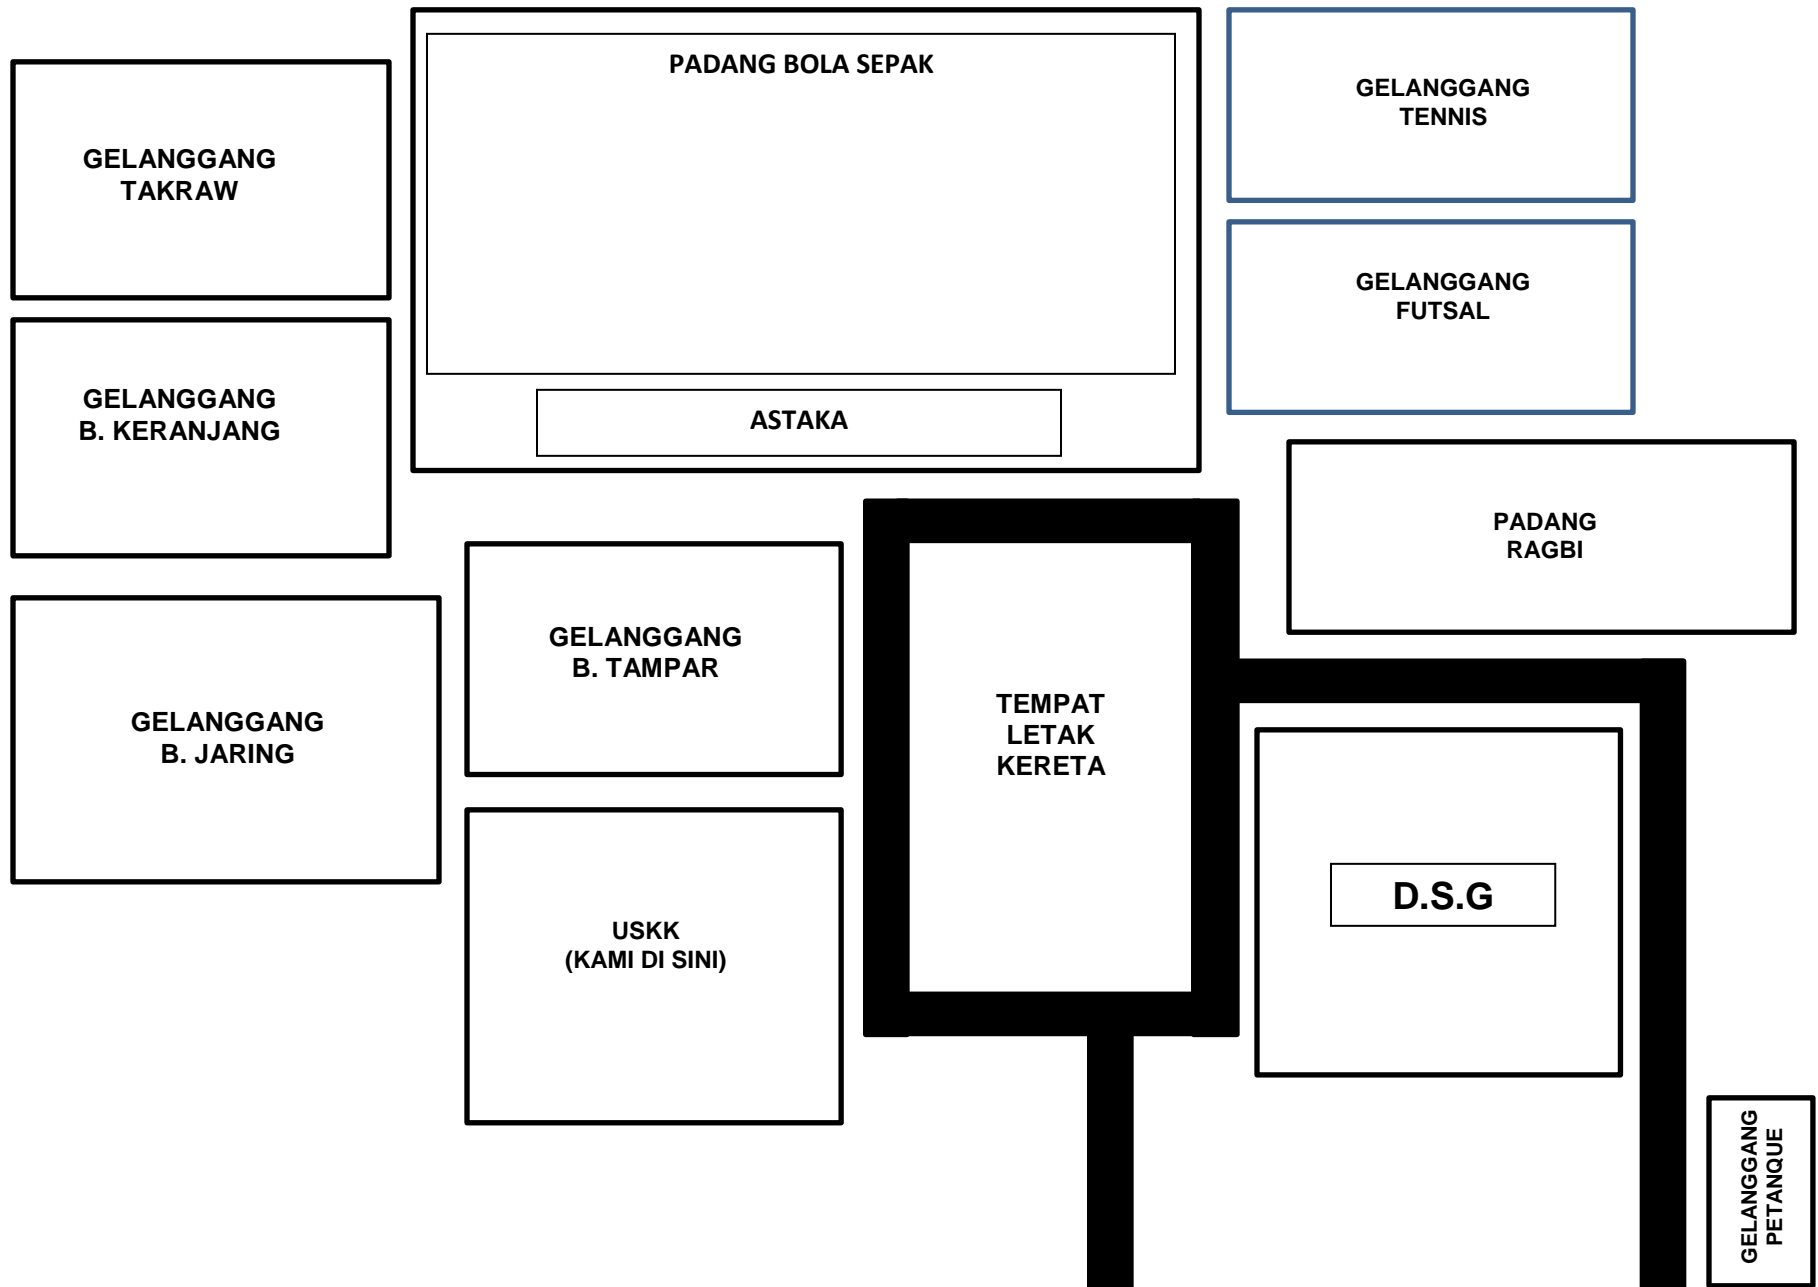

PELAN LANTAI ZON CERI (PUSAT SUKAN, KOKURIKULUM & KEBUDAYAAN)

-  Tandas Lelaki
-  Tandas Wanita
-  Fire Hose Rell

PELAN LOKASI CERI (USKK: GELANGGANG PERMAINAN & PADANG)

JALAN UTAMA